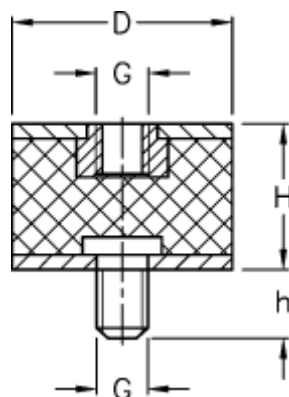

Varenummer: 51201166084210
Beskrivelse: KLEE Vibrationsdæmper type 2
40-40-2, M8/M8x23, NR - 57 shore

Mål

D = 40
G = M8
h = 23
H = 40